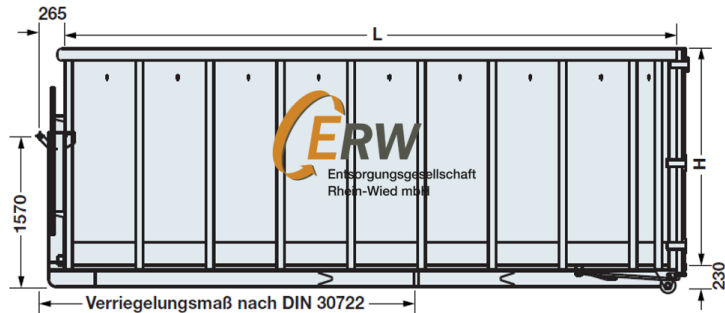

Containergrößen

Maße: 7,1 m L x 2,5 m B x 2,8 m H
Rangierhöhe: 6 m, Rangierlänge 12 m

Absetzcontainer			
Containergrößen	5,0 m ³	7,0 m ³	10,0 m ³
Länge in Meter	ca. 3,0	ca. 3,5	ca. 3,75
Breite in Meter	ca. 1,95	ca. 1,95	ca. 1,95
Höhe in Meter	ca. 1,25	ca. 1,5	ca. 1,8

Maße: 9,0 m L x 2,5 m B x 4,0 m H
Rangierhöhe: 6 m, Rangierlänge 15 m

Abrollcontainer			
Containergrößen	15,0 m ³	24,0 m ³	40,0 m ³
Länge in Meter	ca. 4,5	ca. 6,0	ca. 7,0
Breite in Meter	ca. 2,3	ca. 2,3	ca. 2,3
Höhe in Meter	ca. 1,5	ca. 1,75	ca. 2,4