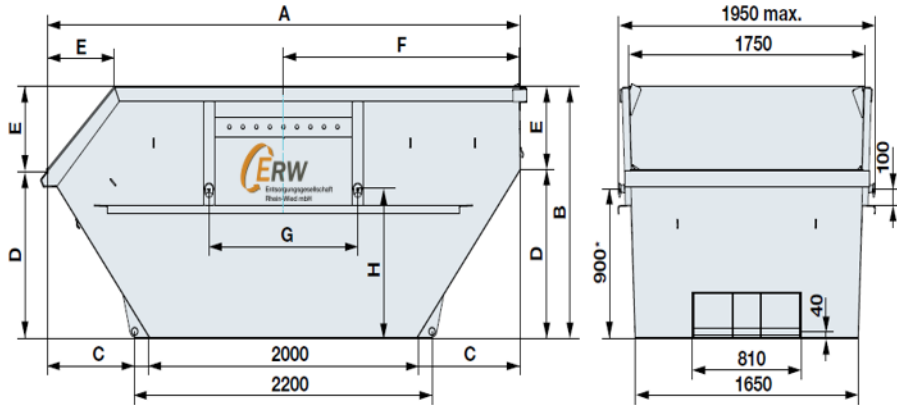

Containergrößen

Maße: 7,1 m L x 2,5 m B x 2,8 m H
Rangierhöhe: 6 m, Rangierlänge 12 m

Absetzcontainer			
Containergrößen	5,0 m ³	7,0 m ³	10,0 m ³
Länge in Meter	ca. 3,0	ca. 3,5	ca. 3,75
Breite in Meter	ca. 1,95	ca. 1,95	ca. 1,95
Höhe in Meter	ca. 1,25	ca. 1,5	ca. 1,8

Maße: 9,0 m L x 2,5 m B x 4,0 m H
Rangierhöhe: 6 m, Rangierlänge 15 m

Abrollcontainer			
Containergrößen	15,0 m ³	24,0 m ³	40,0 m ³
Länge in Meter	ca. 4,5	ca. 6,0	ca. 7,0
Breite in Meter	ca. 2,3	ca. 2,3	ca. 2,3
Höhe in Meter	ca. 1,5	ca. 1,75	ca. 2,4